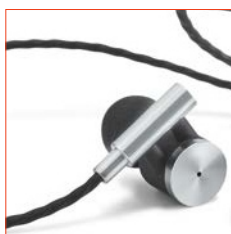

Vibration
97923

107

VIBRATION это наушники с современным дизайном из металла и ABS, выделяющиеся своими деталями из металла. VIBRATION поставляется в подарочной коробке.

☒ 20 x 18 x 20 мм | Коробка: 88 x 97 x 45 мм

✂ LSR - 14 x 3 мм

ХАРАКТЕРИСТИКИ:

- ⦿ Микрофон
- ⦿ Кнопка ответа на звонки
- ⦿ Подключение к плейлисту мобильного устройства