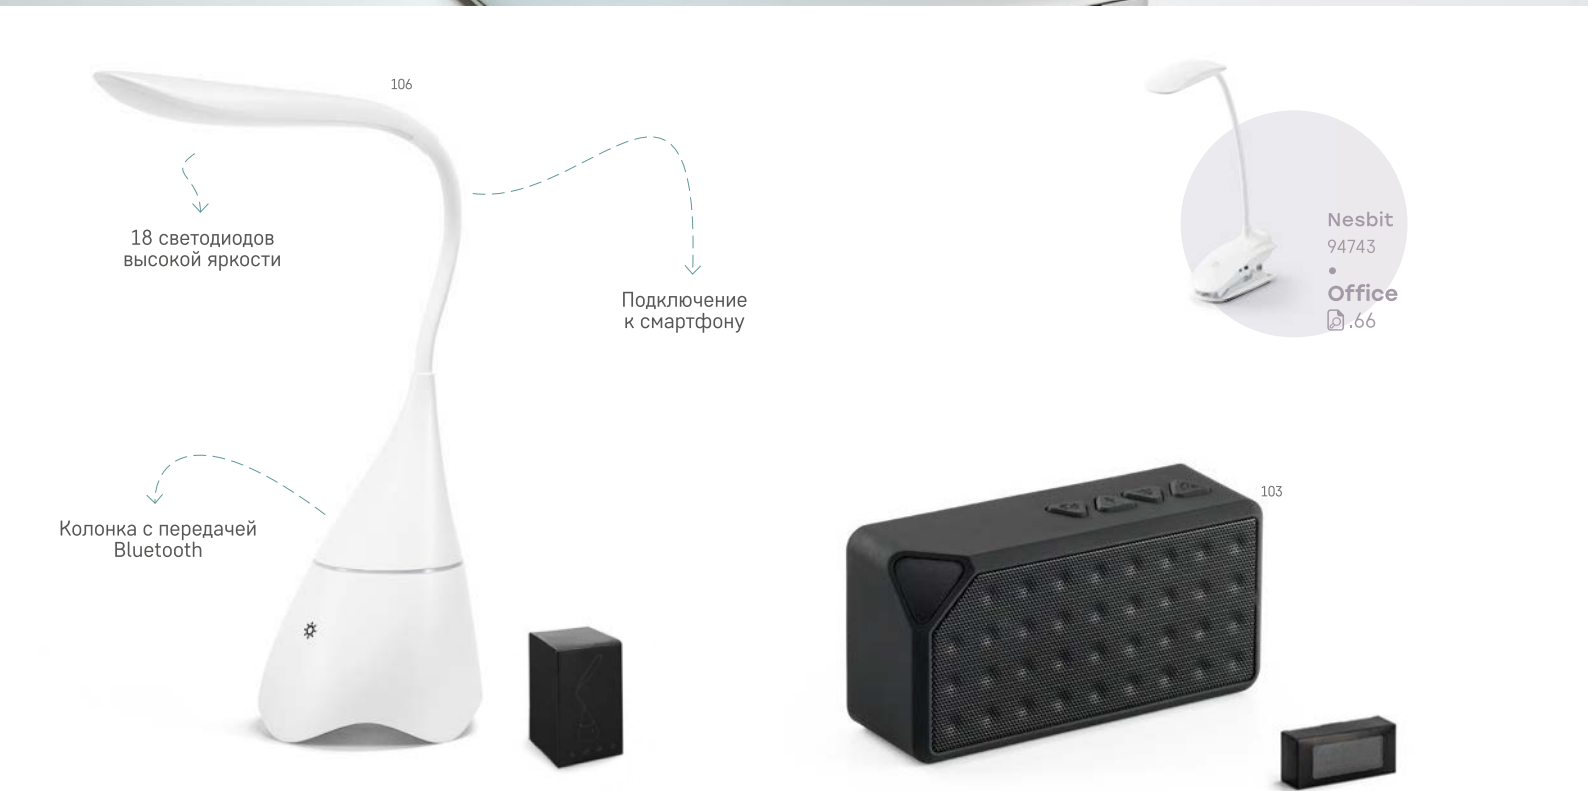

73 x 196 x 54 мм | Коробка: 275 x 123 x 74 мм  
 SCR - 40 x 15 мм

### ХАРАКТЕРИСТИКИ:

- ⦿ Микрофон
- ⦿ Кнопка ответа на звонки
- ⦿ Контроль громкости
- ⦿ Подключение к плейлисту мобильного устройства

Grahame  
94744

Колонка с передачей  
Bluetooth

18 светодиодов  
высокой яркости

## Grahame — 94744

LED

Настольная лампа с встроенной колонкой из ABS. Данная лампа имеет 18 LED высокой яркости, тактильную кнопку и гибкую основу. bluetooth и стерео подключение 3,5 мм, с 5W/4Ω и автономной работой до 6 часов. Лампа предоставляет возможность подключения к списку воспроизведения на мобильном устройстве. Включает USB-кабель для зарядки. Поставляется в подарочной коробке.